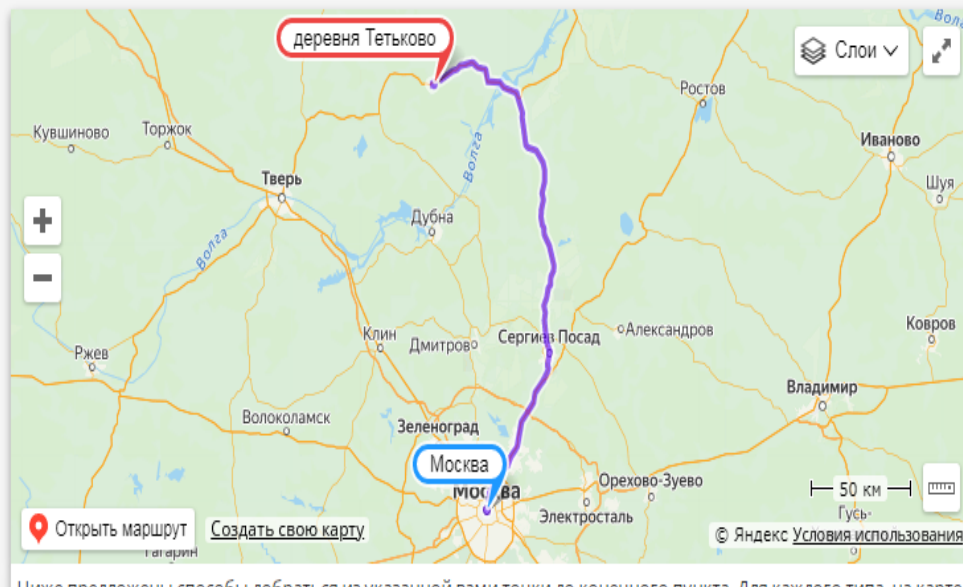

Продукция подсобного хозяйства Филиала ФГАУ «ОК «Дагомыс» «Тетьково»

ТЕТЬКОВО

· ИСТОРИЧЕСКИЙ ЭКО КУРОРТ ·
1928

Филиал ФГАУ «ОК «Дагомыс» «Тетьково»
Мы – гостиничный комплекс и производитель картофеля
в Тверской области д. Тетьково
ИНН 7704191019

**Мы ближе к Москве, чем
Брянск, Липецк, Воронеж, Смоленск**

120 км от Твери
250 км до Москвы

РАССТОЯНИЕ МОСКВА — ДЕРЕВНЯ ТЕТЬКОВО НА КАРТЕ: 238 КМ

Координаты: 57.250157, 37.174712

В радиусе 60 км и более нет
заводов
и промышленных объектов